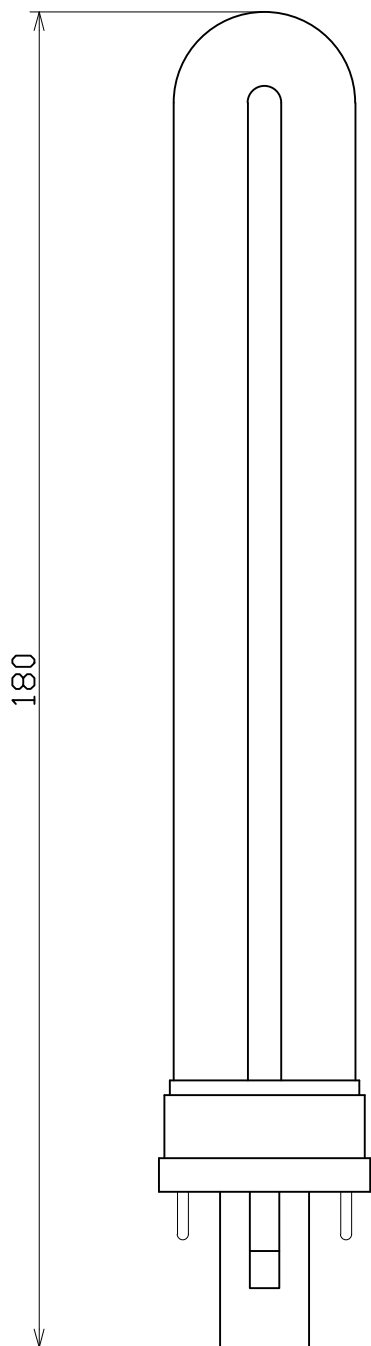

図 面 略 歴			
記号	日付	変更・追記内容	担当
△			
△			

主 仕 様

型 式	FH13W
定格電圧	100V
消費電力	13W
定格光束	550Lm
寿 命	約4000時間
□ 金	G23
質 量	30g

		コード		6834			
COMPONENTS 品 名	蛍光灯			APPD 承認	CHCK 検図	DESN 設計	DEF 製図
MODEL 型 式	FH13W						
MATERIAL 材 質		REMARKS 備 考	交換球				
3DANGLE 第三角法	SCALE 尺 度	FREE	作成日	2008.09.03			
NICHIDO IND.CO.LTD 日動工業株式会社			出図コード	FH13W			
			ZK-A4Y				